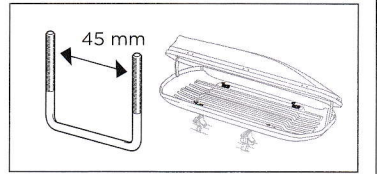

Thule T-track adapter

> Instructions

696 / 697

| | | |
|-----|----|------------|
| 696 | M6 | 24 x 30 mm |
| 697 | M6 | 20 x 27 mm |

696-1 / 697-1

| | | |
|-------|----|------------|
| 696-1 | M6 | 24 x 30 mm |
| 697-1 | M6 | 20 x 27 mm |