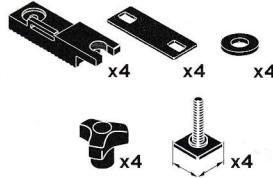

Thule T-track adapter

> Instructions

696 / 697

| | | |
|-----|----|------------|
| 696 | M6 | 24 x 30 mm |
| 697 | M6 | 20 x 27 mm |

696-1 / 697-1

| | | |
|-------|----|------------|
| 696-1 | M6 | 24 x 30 mm |
| 697-1 | M6 | 20 x 27 mm |