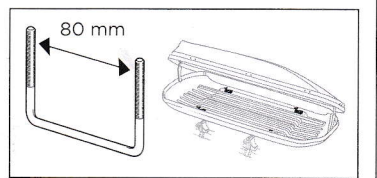

Thule T-track adapter

> Instructions

696 / 697

| | | |
|-----|----|------------|
| 696 | M6 | 24 x 30 mm |
| 697 | M6 | 20 x 27 mm |

696-1 / 697-1

| | | |
|-------|----|------------|
| 696-1 | M6 | 24 x 30 mm |
| 697-1 | M6 | 20 x 27 mm |