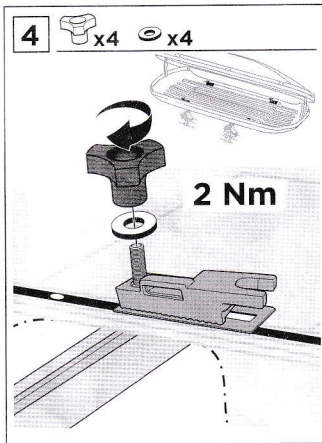

Art- Nr. 1801809600