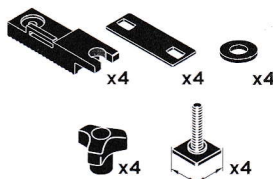

Thule T-track adapter

> Instructions

696 / 697

| | | |
|-----|----|------------|
| 696 | M6 | 24 x 30 mm |
| 697 | M6 | 20 x 27 mm |

696-1 / 697-1

| | | |
|-------|----|------------|
| 696-1 | M6 | 24 x 30 mm |
| 697-1 | M6 | 20 x 27 mm |