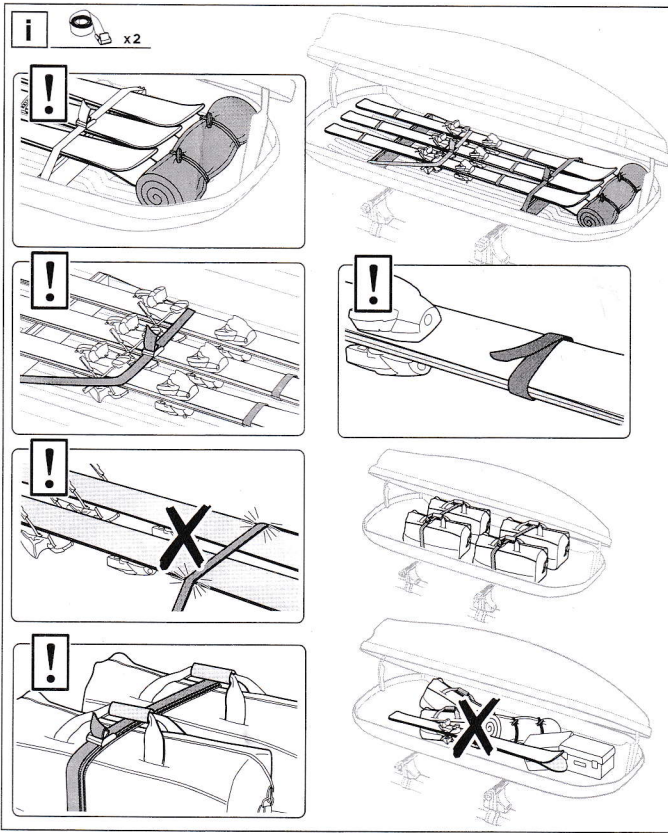

Thule T-track adapter

> Instructions

696 / 697

| | | |
|-----|----|------------|
| 696 | M6 | 24 x 30 mm |
| 697 | M6 | 20 x 27 mm |

696-1 / 697-1

| | | |
|-------|----|------------|
| 696-1 | M6 | 24 x 30 mm |
| 697-1 | M6 | 20 x 27 mm |